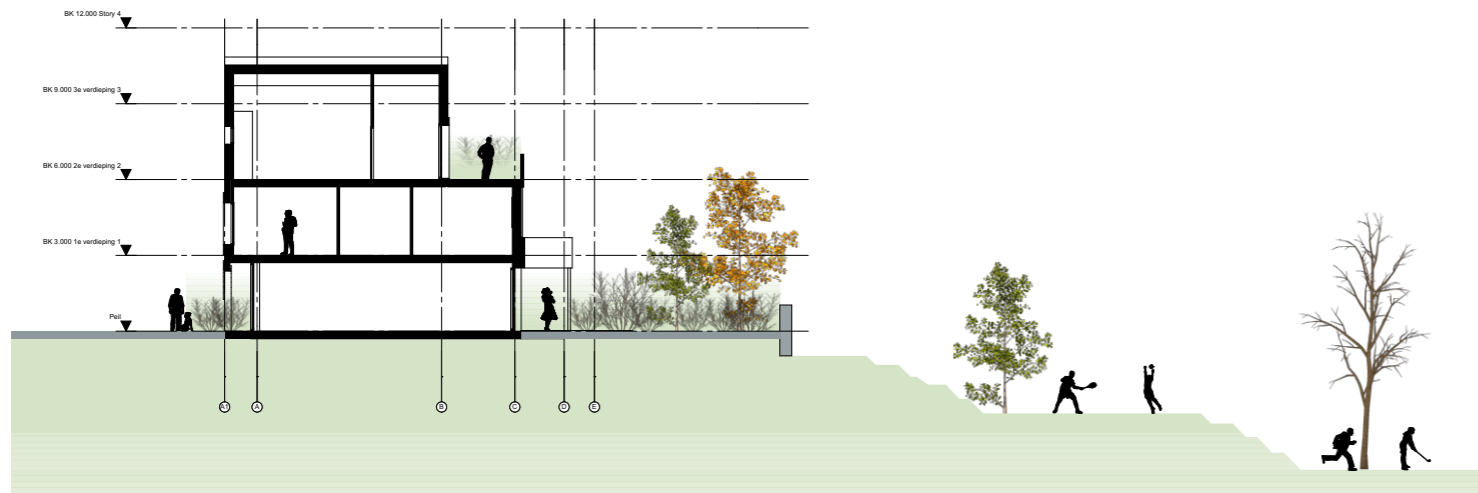

Dwarsdoorsnede | Cross section