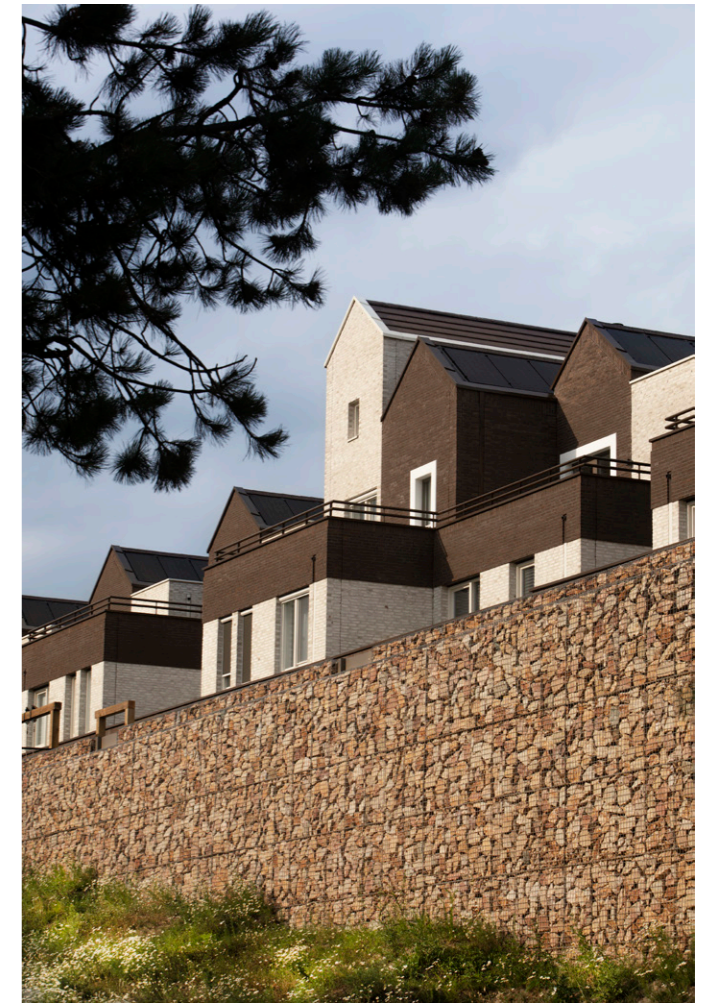

Photo : Arjen Schmitz

1518 Palazzo Porte, Utecht | 1518 Palazzo Porte, Utrecht